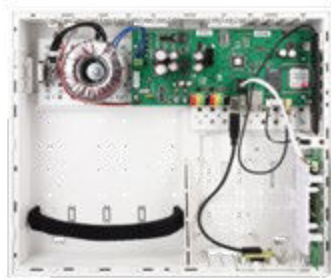

# GEFAHRENMELE- ZENTRALEN

## JA-106K

Die JA-106K Gefahrenmeldezentralen bieten den höchsten Standard im JABLOTRON 100+ System. Große Häuser bis hin zu Villen, Firmenkomplexe, Arzt Häuser und mehr können mit diesen Anlagen gesichert werden. Eine Vielzahl an programmierbaren Ausgängen führt zu diversen Automatisierungsmöglichkeiten (Licht- oder Garagentorsteuerung).

Standardmäßig verfügen die Zentralen über ein eingebautes GSM / GPRS Übertragungsgerät, sowie ein LAN-Wählgerät. Ersteres ermöglicht bei eingelegter SIM-Karte Sprachnachrichten, sowie SMS Meldungen an die Benutzer. Selbstverständlich ist auch die Aufschaltung an eine Alarmempfangsstelle (Wachdienst) realisierbar. Der Errichter kann über die F-Link Software die Zentrale parametrieren und erhält bei Bedarf auch einen Fernzugriff. Auch der Endnutzer kann berechtigt werden, die APP bzw. das MyJABLOTRON Portal zu nutzen und sein System fernzusteuern.

<b>Produktcode</b>	<b>JA-106K</b>
<b>Produktname</b>	Zentrale vom Gefahrenmeldesystem JA-106K
<b>Abmessungen</b>	357 x 297 x 105 mm
<b>Anzahl der Bereiche</b>	15
<b>Anzahl der Benutzer</b>	300
<b>Anzahl der Komponenten</b>	120
<b>Anzahl der Kalender</b>	20
<b>Anzahl der programmierbaren Ausgänge</b>	32
<b>Anzahl der Berichte pro Benutzer</b>	25
<b>Anzahl der programmierbaren Alarmempfangsstellen (AES)</b>	4
<b>Anzahl der Bus-Klemmen</b>	2
<b>Übertragungsgeräte</b>	Integriertes LAN-Modul, integriertes GSM/GPRS-Modul, externes JA-190X PSTN-Modul kann separat erworben werden.
<b>Funkmodul</b>	NEIN
<b>Spannungsversorgung</b>	230 V / 50 - 60 Hz
<b>Notstromversorgung</b>	1x SA214-18 - nicht im Lieferumfang enthalten
<b>Notstrombetrieb</b>	Bei 18 Ah und 1.2 A circa 12 Stunden