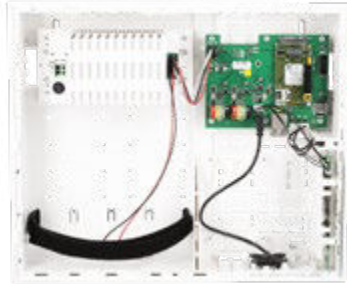

GEFAHRENMELDE- ZENTRALEN

JA-107K

Die JA-107K Gefahrenmeldezentralen bieten den höchsten Sicherheitsstandard im JABLOTRON 100+ System. Durch die erhöhte Anzahl an Ausgängen und Benutzern stehen die vielfältigsten Möglichkeiten für die Hausautomation und Zutrittssteuerung von Villen, Unternehmen, Arzt Häuser, Schulen, Wohnkomplexe zur Verfügung.

Die Zentralen verfügen standardmäßig über ein LAN Übertragungsgerät, welches die Aufschaltung zu einer Alarmempfangsstelle oder die Nutzung der Smartphone APP für den Endkunden ermöglicht. Optional gibt es ein JA-192Y GSM/GPRS Wählgerät für Sprach- und SMS-Nachrichten. Über die neue F-Link Software werden die Gefahrenmeldezentralen parametrierbar. Dadurch bieten sich neue Kalenderfunktionen, ein Tag & Nachtmodus, sowie ein bisher einzigartiger Wartungsmodus und viele weitere Funktionen.

Produktcode	JA-107K
Produktname	Zentrale vom Gefahrenmeldesystem JA-107K
Abmessungen	357 x 297 x 105 mm
Anzahl der Bereiche	15
Anzahl der Benutzer	600
Anzahl der Komponenten	120 FUNK / bis zu 230 BUS
Anzahl der Kalender	64
Anzahl der programmierbaren Ausgänge	128
Anzahl der Berichte pro Benutzer	50
Anzahl der programmierbaren Alarmempfangsstellen (AES)	4
Anzahl der Bus-Klemmen	2
Übertragungsgeräte	Integriertes LAN-Modul, Externes JA-192Y GSM/GPRS-Modul kann separat erworben werden.
Funkmodul	NEIN
Spannungsversorgung	110 - 230 V, 50 -60 Hz
Notstromversorgung	12 V, 7 - 18 Ah (SA214-7, SA214-18) nicht im Lieferumfang enthalten
Notstrombetrieb	Bei 18 Ah und 1.1 A mit eingeschalteten LAN circa 12 Stunden
Hinweis	-

JA-107KRY

Zentrale vom Gefahrenmeldesystem JA-107K

357 x 297 x 105 mm

15

600

120 FUNK / bis zu 230 BUS

64

128