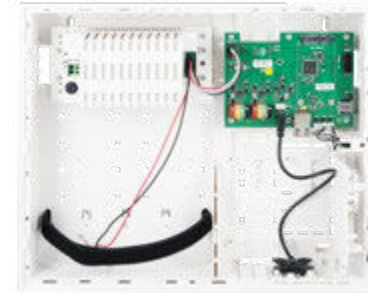

GEFAHRENMELDE- ZENTRALEN

JA-107K

Die JA-107K Gefahrenmeldezentralen bieten den höchsten Sicherheitsstandard im JABLOTRON 100+ System. Durch die erhöhte Anzahl an Ausgängen und Benutzern stehen die vielfältigsten Möglichkeiten für die Hausautomation und Zutrittssteuerung von Villen, Unternehmen, Arzt Häuser, Schulen, Wohnkomplexe zur Verfügung.

Die Zentralen verfügen standardmäßig über ein LAN Übertragungsgerät, welches die Aufschaltung zu einer Alarmempfangsstelle oder die Nutzung der Smartphone APP für den Endkunden ermöglicht. Optional gibt es ein JA-192Y GSM/GPRS Wählgerät für Sprach- und SMS-Nachrichten. Über die neue F-Link Software werden die Gefahrenmeldezentralen parametrierbar. Dadurch bieten sich neue Kalenderfunktionen, ein Tag & Nachtmodus, sowie ein bisher einzigartiger Wartungsmodus und viele weitere Funktionen.

Produktcode	JA-107K
Produktname	Zentrale vom Gefahrenmeldesystem JA-107K
Abmessungen	357 x 297 x 105 mm
Anzahl der Bereiche	15
Anzahl der Benutzer	600
Anzahl der Komponenten	120 FUNK / bis zu 230 BUS
Anzahl der Kalender	64
Anzahl der programmierbaren Ausgänge	128
Anzahl der Berichte pro Benutzer	50
Anzahl der programmierbaren Alarmempfangsstellen (AES)	4
Anzahl der Bus-Klemmen	2
Übertragungsgeräte	Integriertes LAN-Modul, Externes JA-192Y GSM/GPRS-Modul kann separat erworben werden.
Funkmodul	NEIN
Spannungsversorgung	110 - 230 V, 50 -60 Hz
Notstromversorgung	12 V, 7 - 18 Ah (SA214-7, SA214-18) nicht im Lieferumfang enthalten
Notstrombetrieb	Bei 18 Ah und 1.1 A mit eingeschalteten LAN circa 12 Stunden
Hinweis	-

JA-107KRY

Zentrale vom Gefahrenmeldesystem JA-107K

357 x 297 x 105 mm

15

600

120 FUNK / bis zu 230 BUS

64

128