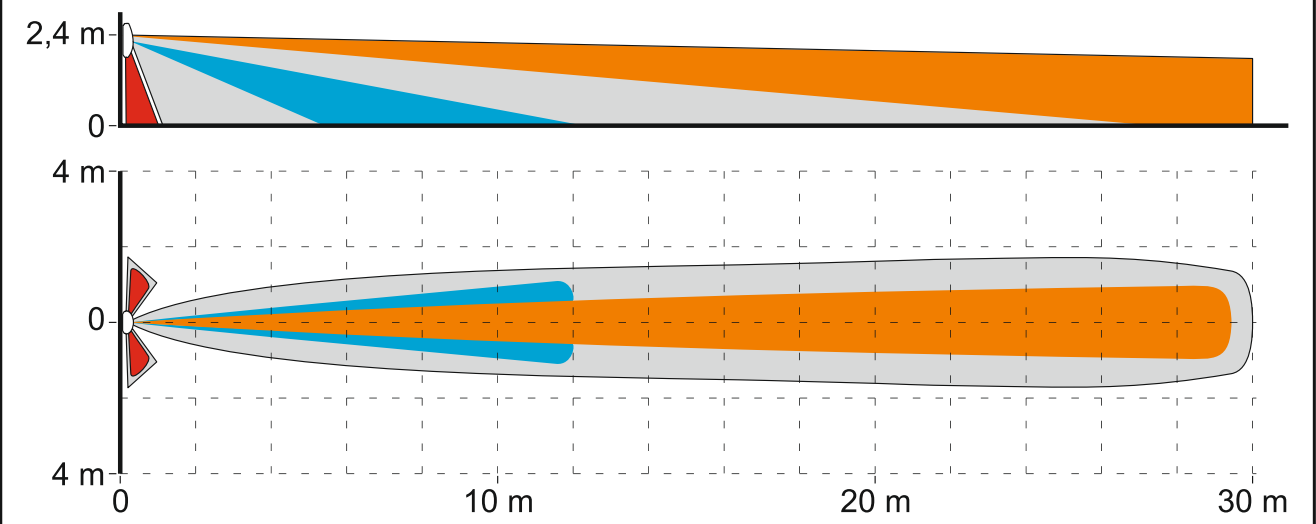

Satel[®]

CT-CL / LR-CL

ct-cl_lr-cl_int 06/20

CT-CL: APD-200 / APMD-250 / SLIM-PIR-LUNA / SLIM-PIR-PRO / SLIM-DUAL-LUNA / SLIM-DUAL-PRO

CT-CL: MPD-310

LR-CL: APD-200 / SLIM-PIR-LUNA / SLIM-PIR-PRO

LR-CL: APMD-250 / MPD-310 / SLIM-DUAL-LUNA / SLIM-DUAL-PRO