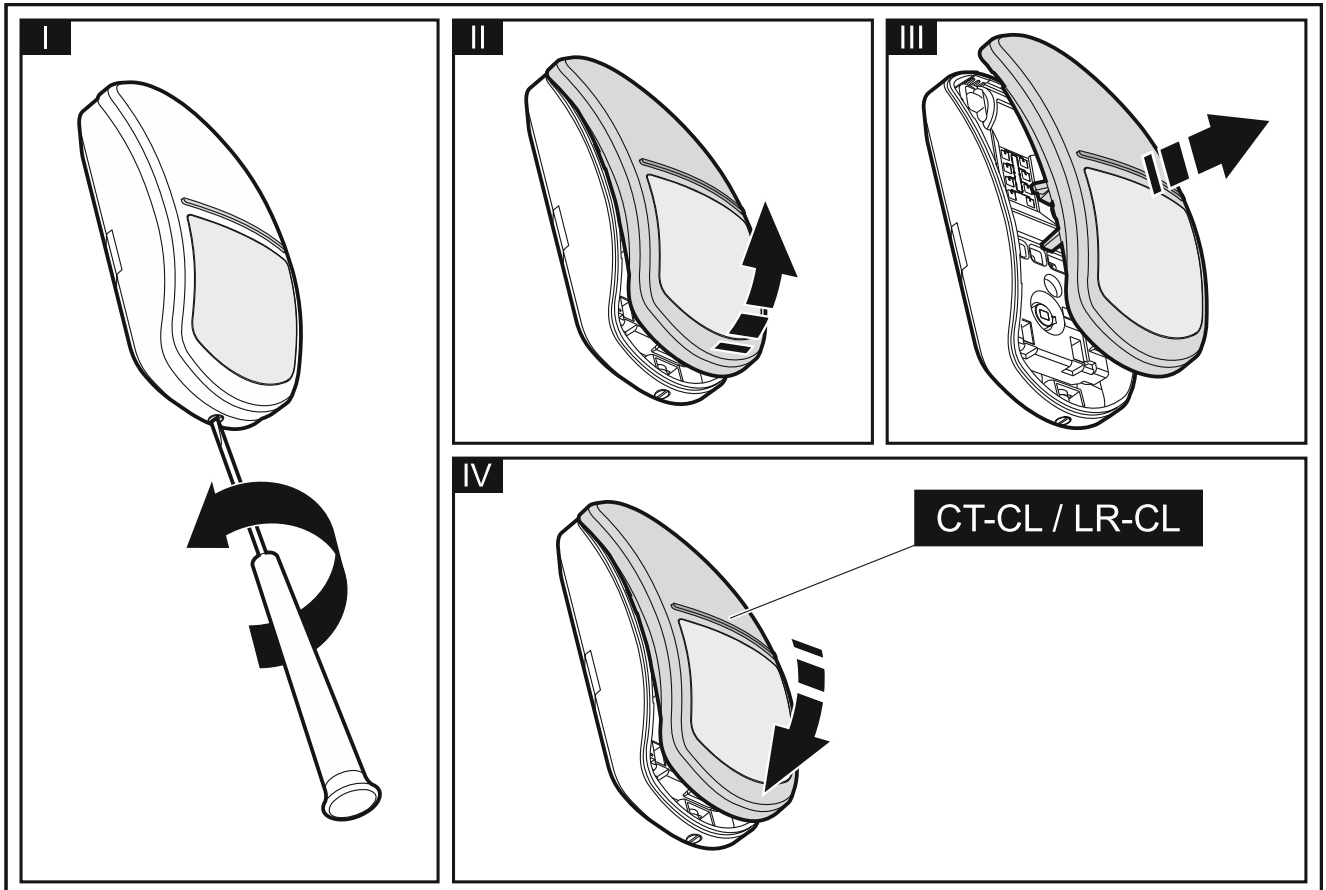

Satel[®]

CT-CL / LR-CL

ct-cl_lr-cl_int 06/20

CT-CL: APD-200 / APMD-250 / SLIM-PIR-LUNA / SLIM-PIR-PRO / SLIM-DUAL-LUNA / SLIM-DUAL-PRO

CT-CL: MPD-310

LR-CL: APD-200 / SLIM-PIR-LUNA / SLIM-PIR-PRO

LR-CL: APMD-250 / MPD-310 / SLIM-DUAL-LUNA / SLIM-DUAL-PRO