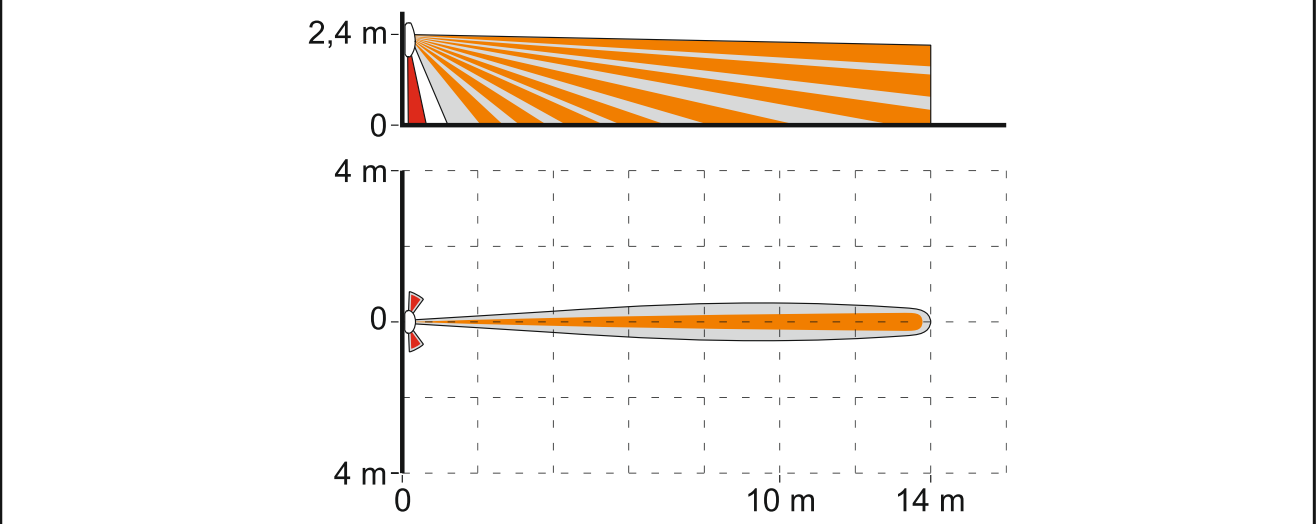

Satel[®]

CT-CL / LR-CL

ct-cl_lr-cl_int 06/20

CT-CL: APD-200 / APMD-250 / SLIM-PIR-LUNA / SLIM-PIR-PRO / SLIM-DUAL-LUNA / SLIM-DUAL-PRO

CT-CL: MPD-310

LR-CL: APD-200 / SLIM-PIR-LUNA / SLIM-PIR-PRO

LR-CL: APMD-250 / MPD-310 / SLIM-DUAL-LUNA / SLIM-DUAL-PRO