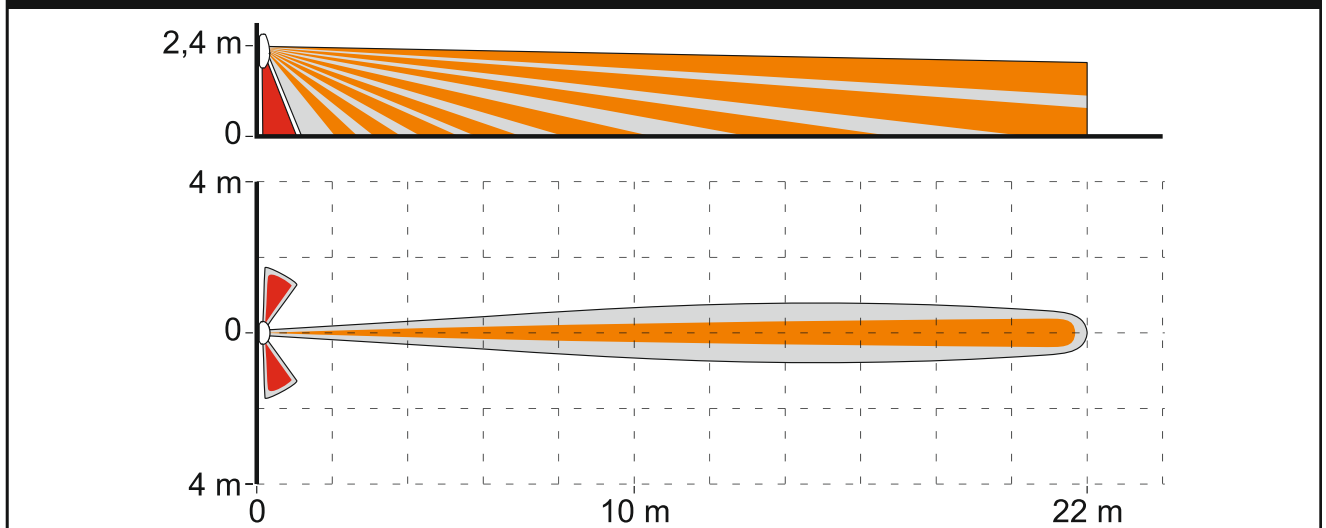

Satel[®]

CT-CL / LR-CL

ct-cl_lr-cl_int 06/20

CT-CL: APD-200 / APMD-250 / SLIM-PIR-LUNA / SLIM-PIR-PRO / SLIM-DUAL-LUNA / SLIM-DUAL-PRO

CT-CL: MPD-310

LR-CL: APD-200 / SLIM-PIR-LUNA / SLIM-PIR-PRO

LR-CL: APMD-250 / MPD-310 / SLIM-DUAL-LUNA / SLIM-DUAL-PRO