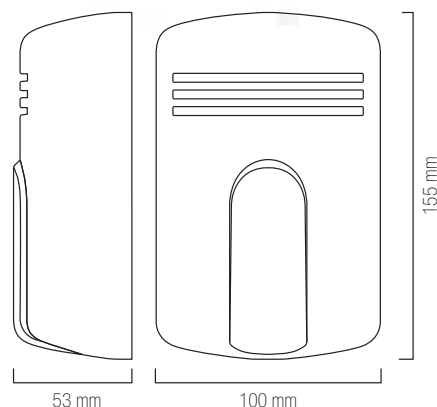

MINI DOGE

Mini Doge è la sirena da interno che propone un design lineare e versatile. Il connubio perfetto tra stile ed efficacia.

Mini Doge is elegance and well-finished design combined together to obtain the perfect match between style and functionality.

COLORI / COLOURS

Coperchio Esterno
External cover

- Bianco
  White
- Champagne
  Champagne
  Colore disponibile con supplemento
  Colour available at extra cost
- Acciaio
  Grey
  Colore disponibile con supplemento
  Colour available at extra cost
- Rame
  Copper
  Colore disponibile con supplemento
  Colour available at extra cost

Calotte
Flash covers

- Arancio
  Orange
- Azzurro
  Light blue
- Fumè
  Smoke grey

DI SERIE STANDARD FEATURES

Suono di ALTA POTENZA regolabile
HIGH-POWER adjustable sound

8 suoni programmabili per allarme ed evacuazione
8 programmable sounds for alarm and evacuation

LED BLU per segnalazione ON/OFF impianto e
funzione di LUCE DI CORTESIA
BLUE LED for system ON/OFF signaling and COURTESY-LIGHT
function

PERSONALIZZAZIONI CUSTOMIZATIONS

Supplemento per colori champagne, acciaio e rame
Extra cost for champagne, grey and copper colours

Supplemento per colorazioni personalizzate (min. 50 pz.)
Costi di realizzazione da calcolare a parte
Extra cost for customized colours (50 pcs. min.)
Costs calculated separately