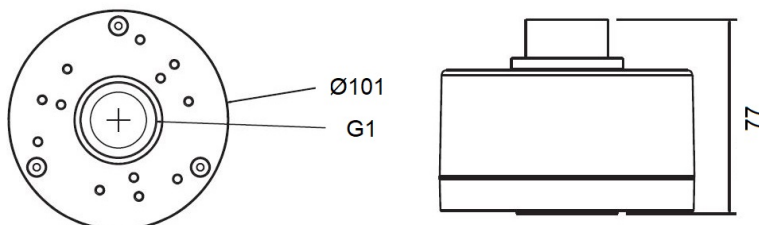

Standards

Normen:	RoHS konform
---------	--------------

Mechanisch

Werkstoff:	Aluminium Legierung
Abmessungen:	Ø 101 x 77 mm (Ø 3.9 x 3.03 inch)
Gewicht:	350 g (0,77 lb)

Zubehör:

Artikelnummer: GU-BR-AJX01

EAN CODE: 4260573063963

Zubehör | Gehäuse & Halter I

Gehäuse & Halter für Dome-Kameras

AUS GUTEM GRUND
GRUNDIG

GU-BR-AMP01

GU-BR-AMW01

Abmessungen:

Artikelnummer: GU-BR-AJX01