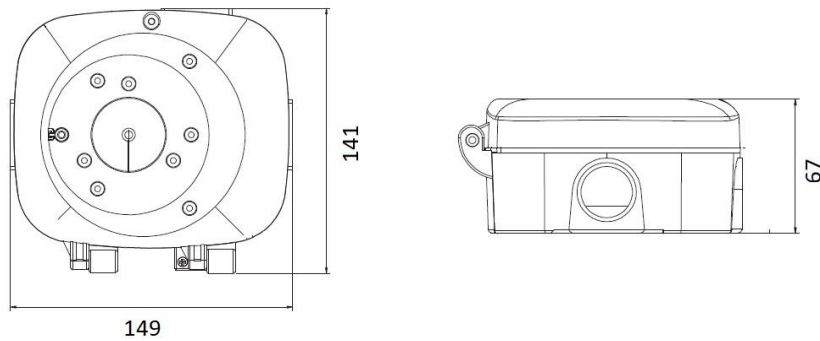

Zubehör I Gehäuse & Halter I

Gehäuse & Halter für Dome-Kameras

AUS GUTEM GRUND
GRUNDIG

Artikelnummer: GU-BR-AJX05

EAN CODE: 4260573064007

® Abetechs GmbH (Grundig Security), Düsseldorf, Germany

grundig-security.com

09.01.2023 I Fehler und Änderungen vorbehalten I

Seite 2 von 2