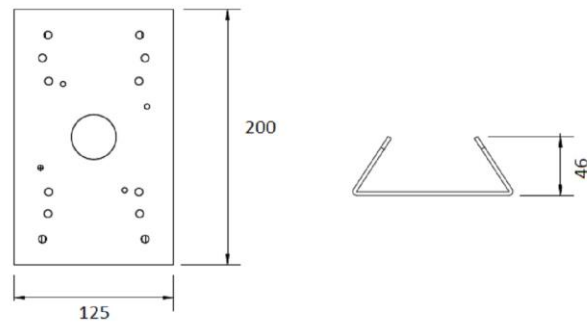

Zubehör I Gehäuse & Halter I

Gehäuse & Halter für Dome-Kameras

AUS GUTEM GRUND
GRUNDIG

Artikelnummer: GU-BR-AML01

EAN CODE: 4260573064106

®Abetechs GmbH (Grundig Security), Düsseldorf, Germany

grundig-security.com

09.01.2023 | Fehler und Änderungen vorbehalten |

Seite 2 von 2