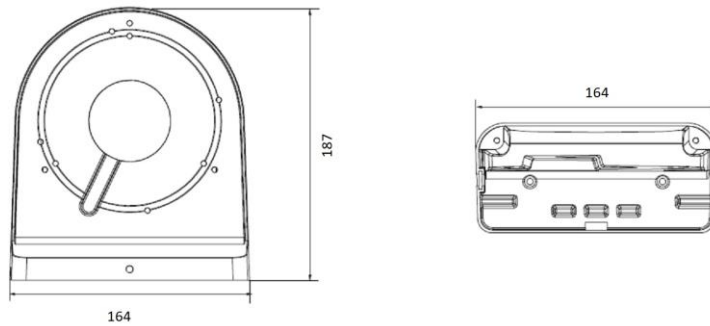

Zubehör | Gehäuse & Halter | Gehäuse & Halter für Dome-Kameras

AUS GUTEM GRUND
GRUNDIG

Artikelnummer: GU-BR-AMW05

EAN CODE: 4260573064168

®Abetechs GmbH (Grundig Security), Düsseldorf, Germany

grundig-security.com

09.01.2023 | Fehler und Änderungen vorbehalten |

Seite 2 von 2