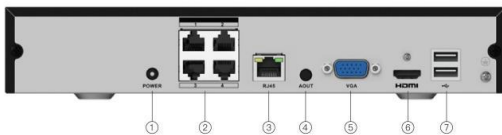

Rückansicht

Index	Description	Index	Description
①	POWER	⑤	VGA
②	IEEE802.3af PoE	⑥	HDMI
③	RJ45	⑦	USB
④	Audio Out		

Spezifikation

Modell	JVS-ND7004-PD01
Video und Audio	
IP-Kamera Input	4CH PoE-Kameras bis zu 5MP+ 4CH Non-PoE Kameras bis zu 5 MP
Audio Input/ Output	1CH Output RCA; Audio output support HDMI
Anzeige	
Anschlüsse	1 HDMI, 1 VGA
Auflösung	HDMI: 3840x2160, 1920x1080, 2560x1440, 1440x900, 1280x1024, 1280x720, 1024x768 VGA: 1920x1080, 1440x900, 1280x1024, 1280x720, 1024x768
Mehrfach-Bildschirm-Anzeige	Port-Bindung 4 Nicht-Port Bonding 1/4/5/6/7/8/9
OSD	Kameraname & Zeit, Aufzeichnung, Alarmerkennung, Fernverbindung, Lautstärke, Kanalnummer
Aufzeichnung	
Komprimierung	H.265/H.264
Auflösung	6CH 5.0MP / 4.0MP / 1080P / 960P / 720P
Aufnahme-Modus	Manuel, Zeitplan, Bewegungsdetektion
Video-Erkennung und Alarm	
Ereignisse auslösen	Aufzeichnung, Schnappschuss, PTZ, Sprache, E-Mail, Client, Summer
Video-Erkennung	Bewegungserkennung, keine Video-Erkennung
Wiedergabe und Sicherung	
Sync-Wiedergabe	2CH 5.0MP / 3CH 4.0MP / 4CH 3.0MP
Suchmodus	Zeit/Datum, Zeitplan, Bewegungserkennung
Wiedergabe-Funktion	Tagesansicht, Stundenansicht, Rückschritt, Zurückspulen, Pause, Wiedergabe, Schneller Vorlauf, Langsam, Schritt, Vollbild, Einrasten, Ton ein/aus, Zoom
Sicherungs-Modus	USB-Gerät/Netzwerk
USB	2x USB 2.0
Netzwerk	
Schnittstelle	1 RJ-45 port (10/100/1000Mbps)
PoE-Schnittstelle	4 Port 100 Mbps IEEE802.3af PoE
Netzwerk-Funktion	TCP/IP, DHCP, UDP, SMTP, NTP
Smartphone	iPhone, Android (CloudSEE Int'l)
Kompatibilität	ONVIF 2.4
Speicherung	
SATA	1x SATA interface
Kapazität	bis zu 10TB inkl 4 TB HDD
Allgemein	
Stromversorgung	52V DC
Energieverbrauch	≤ 50 W (ohne HDD)
Betriebstemperatur	-10°C~ 55°C
Luftfeuchtigkeit	10 % ~ 90 % (nicht kondensierend)
Abmessungen	260x219x45mm
Gewicht	≤ 1.4 Kg
EAN	4260400754620