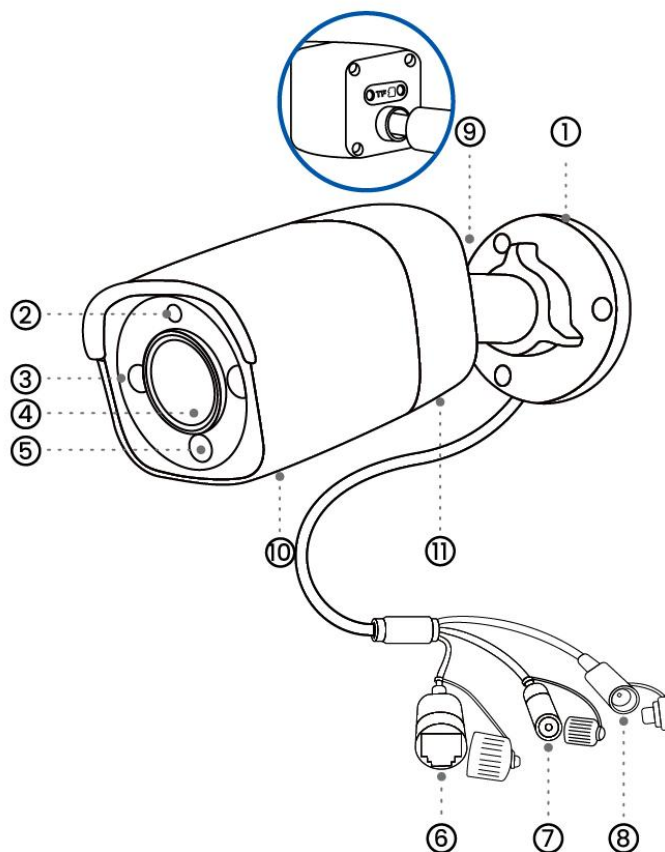

# Reolink Produktübersicht

- ① Halterung
- ② Tageslichtsensor
- ③ Infrarotlichter
- ④ Objektiv
- ⑤ Spotlight
- ⑥ LAN-Anschluss
- ⑦ Reset-Taste
- ⑧ Stromanschluss (optional)
- ⑨ microSD-Kartensteckplatz
- ⑩ Eingebautes Mikrofon
- ⑪ Lautsprecher