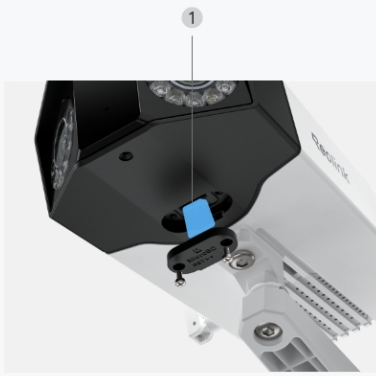

1. microSD-Kartenslot
2. Loch für die Deckenmontage